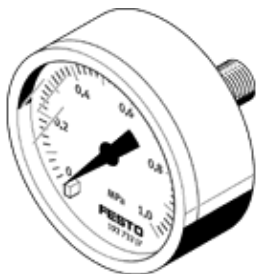

# Manometras MA-50-1-G1/4-MPA

Gaminio numeris: 192734

FESTO

Displėjus su Mpa vienetais

## Tech. Duomenys

Savybės	Reikšmė
Display range	0 ... 1 MPa
Atitinka standartus	EN 837-1
Manometro nominalus dydis	50
Konstrukcija	manometras
Montavimo tipas	Instaliavimas į liniją
Darbinė terpė	Inertinės dujos Neutralūs skysčiai
Operating pressure MPa	0 ... 1 MPa
Darbinis slėgis	0 ... 10 bar
Operating pressure	0 ... 145 psi
Kintantis apkrovos faktorius	0,66
Matavimo tikslumo klasė	2,5
Apsaugos klasė	IP43
Terpės temperatūra	-20 ... 60 °C
Aplinkos temperatūra	-20 ... 60 °C
PWIS conformity	VDMA24364-B1/B2-L
Informacija	atitinka RoHS
Pajungimo pozicija	Užpakalinė centrinė pusė
Pneumatinis pajungimas	G1/4
Medžiaga	Žalvaris
Material of threaded plug	Žalvaris
Material housing	ABS
Material screen	PS
Korpuso spalva	Juodas
Produkto svoris	70 g
Reikalavimai darbinei ir valdymo terpei	Netinka acetilenui Netinka deguoniui