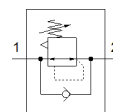

Slėgio reguliatorius LR-1/8-NPT-QS-5/16-U

Gaminio numeris: 190930
Nebetiekiamas produktas

FESTO

Type to be discontinued. Available until 2021. See Support Portal for alternative products.

Tech. Duomenys

Savybės	Reikšmė
Valdiklio funkcija	Pastovus išėjimo slėgis
Pneumatinis pajungimas, portas 1	1/8 NPT
Pneumatinis pajungimas, portas 2	QS-5/16
Montavimo tipas	Su sriegiu
Iėjimo slėgis 1	0 ... 10 bar
Aplinkos temperatūra	0 ... 60 °C
Material housing	PBT-sustiprintas
Darbinė terpė	Suslėgto oro kokybė pagal ISO8573-1:2010 [7:-:-]
Montavimo pozicija	Bet koks
Produkto svoris	38 g
Material of threaded plug	Žalvaris