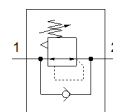

Slėgio reguliatorius LR-QS-1/4-U

Gaminio numeris: 190918
Nebetiekiamas produktas

FESTO

Type to be discontinued. Available until 2021. See Support Portal for alternative products.

Tech. Duomenys

Savybės	Reikšmė
Valdiklio funkcija	Pastovus išėjimo slėgis
Pneumatinis pajungimas, portas 1	QS-1/4
Pneumatinis pajungimas, portas 2	QS-1/4
Montavimo tipas	Su kiauryme
Iėjimo slėgis 1	0 ... 10 bar
Aplinkos temperatūra	0 ... 60 °C
Material housing	PBT-sustiprintas
Darbinė terpė	Suslėgto oro kokybė pagal ISO8573-1:2010 [7:-:-]
Montavimo pozicija	Bet koks
Produkto svoris	46,9 g
Material of threaded plug	Žalvaris