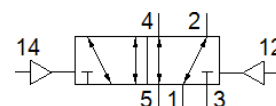

Pneumatinis skirstytuvas

J-5/2-1/8-P-B

Gaminio numeris: 173173
Nebetiekiamas produktas

FESTO

5/2 - tipo skirstytuvas, bistabilus, pneumatinis valdymas.

Šis tipas tinkamas vakuumui.

Type to be discontinued. Available until 2023. See Support Portal for alternative products.

Tech. Duomenys

Savybės	Reikšmė
Skirstytuvo funkcija	5/2 bistabilus
Veikimo būdas	pneumatinė
Plotis	17,8 mm
Standartinis nominalus srauto debitas	650 l/min
Darbinis slėgis	-0,9 ... 10 bar
Konstrukcija	Stūmoklio šliaužiklis
Numetimo tipas	Oro spyruoklė
Leidimas	UL - Recognized (OL)
Nominalus dydis	5 mm
Tinklelio matmuo	18 mm
Oro išmetimo funkcija	droselijuojamas
Sandarinimo principas	švelnus
Montavimo pozicija	Bet koks
Rankinis valdymas	nėra
Valdymo tipas	tiesioginis
Valdomas oro tiekimas	išorinis
Srauto kryptis	reversuojamas
Overlap	Positive overlap
Valdymo slėgis	1,5 ... 8 bar
b reikšmė	0,42
C reikšmė	3,2 l/sbar
Reversavimo laikas	5 ms
Darbinė terpė	Suslėgto oro kokybė pagal ISO8573-1:2010 [7:4:4]
Reikalavimai darbinei ir valdymo terpei	Galima naudoti oro tepimą (pradėjus tepti, tolimesniam darbui oro tepimas būtinas)
Atsparumas vibracijoms	Tinkamumo transportui patikra, 1 sunkumo lygio pagal FN 942017-4 ir EN 60068-2-6
Atsparumas smūgiams	Shock test with severity level 2 in accordance with FN 942017-5 and EN 60068-2-27
Atsparumo korozijai klasė CRC	2 - Moderate corrosion stress
Saugojimo temperatūra	-20 ... 40 °C
Terpės temperatūra	-5 ... 50 °C
Garso slėgio lygis	75 dB(A)
Valdymo terpė	Suslėgto oro kokybė pagal ISO8573-1:2010 [7:4:4]
Aplinkos temperatūra	-5 ... 50 °C
Produkto svoris	60 g
Montavimo tipas	prie kolektorinės plokštės
Valdomas oro portas 12	M5
Valdomas oro portas 14	M5
Pneumatinis pajungimas, portas 1	Pajungimo padas
Pneumatinis pajungimas, portas 2	G1/8