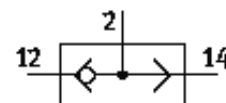

ARBA vartai OS-1/8-B-CT

Gaminio numeris: 165694

FESTO

Nebegaminamas. Tiekiamas iki 2010.

Tech. Duomenys

Savybės	Reikšmė
Skirstytuvo funkcija	ARBA funkcija
Pneumatinis pajungimas, portas 1	G1/8
Pneumatinis pajungimas, portas 2	G1/8
Montavimo tipas	Su kiauryme
Standartinis nominalus srauto debitas	500 l/min
Darbinis slėgis	1 ... 10 bar
Aplinkos temperatūra	-10 ... 60 °C
Informacija apie tvirtinimą	Aliuminis
Darbinė terpė	Išfiltruotas, nesuteptas suslėgtas oras Filtruotas, suteptas suslėgtas oras
Nominalus dydis	4 mm
Terpės temperatūra	-10 ... 60 °C
Pneumatinis pajungimas, portas 3	G1/8
Informacija	Be vario ir PTFE.
Informacija apie sandariklius	NBR