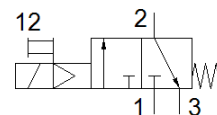

Paleidimo vožtuvas HEE-1/8-D-MINI-110

Gaminio numeris: 165069

Classic - nicht für Neukonstruktionen verwenden

FESTO

Naudojamas sujungtas su aptarnavimo elementais.

Modern alternatives can be found by entering the first four characters of the type code in the search field.

Type to be discontinued. Available until 2022. See Support Portal for alternative products.

Tech. Duomenys

Savybės	Reikšmė
Darbinis slėgis	2,5 ... 16 bar
Ritės charakteristikos duomenys	110 V AC: 50/60 Hz, pick-up power 5 VA, holding power 3.7 VA
Leistini įtampos svyravimai	+/- 10 %
Darbinė terpė	Suslėgto oro kokybė pagal ISO8573-1:2010 [7:4:4] Inertinės dujos
Reikalavimai darbinei ir valdymo terpei	Galima naudoti oro tepimą (pradėjus tepti, tolimesniam darbui oro tepimas būtinas)
Informacija	atitinka RoHS
CE ženklas (žr. deklaraciją)	atitinka EU reikalavimus žemose įtampose
Oro švarumo klasė išėjime	Suslėgto oro kokybė pagal ISO8573-1:2010 [7:4:4] Inertinės dujos
Elektrinis pajungimas	Plug pattern type C to EN 175301-803 Kištukas Pagal DIN EN 175301-803