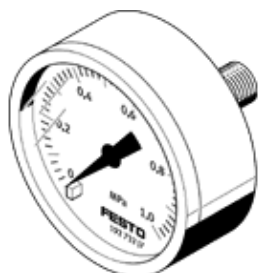

## MA-63-1-1/4-EN

Gaminio numeris: 162844

FESTO

Su displėjum bar. Ir psi. Vienetais

## Tech. Duomenys

Savybės	Reikšmė
Indikacijos diapazonas (bar)	0 ... 1 bar
Display range	0 ... 14,5 psi
Atitinka standartus	EN 837-1
Manometro nominalus dydis	63
Konstrukcija	manometras
Montavimo tipas	Instaliavimas į liniją
Darbinė terpė	Inertinės dujos Neutralūs skysčiai
Operating pressure MPa	0 ... 0,1 MPa
Darbinis slėgis	0 ... 1 bar
Operating pressure	0 ... 14,5 psi
Kintantis apkrovos faktorius	0,66
Matavimo tikslumo klasė	2,5
Apsaugos klasė	IP43
Terpės temperatūra	-20 ... 60 °C
Aplinkos temperatūra	-20 ... 60 °C
PWIS conformity	VDMA24364-B1/B2-L
Informacija	atitinka RoHS
Pajungimo pozicija	Užpakalinė centrinė pusė
Pneumatinis pajungimas	G1/4
Medžiaga	Žalvaris
Material of threaded plug	Žalvaris
Material housing	ABS
Material screen	PS
Korpuso spalva	Juodas
Produkto svoris	80 g
Reikalavimai darbinei ir valdymo terpei	Netinka acetilenui Netinka deguoniui
Skalė	Dviguba skalė Bar (išorinis) psi (vidinis)