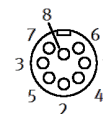

# Jungtis su kabeliu KMPPE-B-5

Gaminio numeris: 161878

FESTO

Surinktas, proporciniam slėgio reguliatoriams.

## Tech. Duomenys

Savybės	Reikšmė
Atitinka standartus	DIN 47100
Cable identification	su priedais
Prijungimo dažnis	500
Produkto svoris	459 g
Electrical connection 1, function	Field device side
Electrical connection 1, design	apvalus
Electrical connection 1, connection type	Kištuko lizdas
Electrical connection 1, cable outlet	Angled
Electrical connection 1, connection technology	M16x0.75 to EN 61076-2-106
Electrical connection 1, number of pins/wires	8
Electrical connection 1, occupied pins/wires	8
Electrical connection 1, type of mounting	Screw lock
Electrical connection 2, function	Controller side
Electrical connection 2, connection type	Kabelis
Electrical connection 2, connection technology	atviri laidai
Electrical connection 2, number of pins/wires	8
Electrical connection 2, occupied pins/wires	8
Nominalus DC įtampos lygis	0 ... 30 V
Leistina srovės apkrova prie 40°C	5 A
Atsparumas smūgiams	0,6 kV
Kabelio ilgis	5 m
Kabelio priedas	Standartas
Laido bandymo sąlygos	Bandymas pagal užklausimą
Kabelio skersmuo	6,8 mm
Kabelio struktūra	8x0,25 Ekranuotas
Nominalus laidininko skerspjūvis	0,25 mm <sup>2</sup>
Laido galai	Cut off bluntly
Apsaugos klasė	IP67
Note on degree of protection	Sumontuotas
Aplinkos temperatūra	-30 ... 80 °C
Aplinkos temperatūra esant lankščiai kabelių instaliacijai	-5 ... 70 °C
CE ženklas (žr. deklaraciją)	in accordance with EU RoHS directive
UKCA marking (see declaration of conformity)	To UK RoHS instructions
PWIS conformity	VDMA24364-B1/B2-L
Informacija	atitinka RoHS
Užterštumo laipsnis	1
Material cable sheath	PVC
Kabelio apvalkalo spalva	pilkas
Material housing	PA
Material screw-type lock	PA