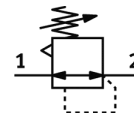

# Slėgio reguliatorius LR-1/8-G

Gaminio numeris: 159505  
Nebetiekiamas produktas

FESTO

Be manometro, tvirtinimas ant pulto, slėgis iki 12 bar.

Type to be discontinued. Available until 2014. See Support Portal for alternative products.

## Tech. Duomenys

Savybės	Reikšmė
Vykdiklio užraktas	Pasukama rankenėlė su užraktu
Montavimo pozicija	Bet koks
Konstrukcija	Diafragmos reguliatorius su uždaru suslėgto oro padavimu
Valdiklio funkcija	Pastovus išėjimo slėgis su pirminiu slėgio kompensatoriumi su antriniu išmetimu
Manometras	G1/8" paruošta
Darbinis slėgis	1 ... 20 bar
Slėgio valdymo diapazonas	0,5 ... 12 bar
Maksimali slėgio histerezė	0,2 bar
Standartinis nominalus srauto debitas	600 l/min
Darbinė terpė	Suslėgto oro kokybė pagal ISO8573-1:2010 [7:4:4]
Reikalavimai darbinei ir valdymo terpei	Galima naudoti oro tepimą (pradėjus tepti, tolimesniam darbui oro tepimas būtinas)
Saugojimo temperatūra	-10 ... 80 °C
Terpės temperatūra	-10 ... 80 °C
Aplinkos temperatūra	-10 ... 80 °C
Produkto svoris	320 g
Montavimo tipas	Instaliavimas į priekinę panelę Instaliavimas į liniją su priedais
Pneumatinis pajungimas, portas 1	G1/8
Pneumatinis pajungimas, portas 2	G1/8
Informacija apie sandariklius	NBR
Informacija apie tvirtinimą	Žalvaris