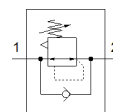

## Tech. Duomenys

Savybės	Reikšmė
Valdiklio funkcija	Pastovus išėjimo slėgis su antriniu išmetimu
Pneumatinis pajungimas, portas 1	G1/4
Pneumatinis pajungimas, portas 2	QS-8
Montavimo tipas	Su sriegiu
Standartinis nominalus srauto debitas	101 l/min
Iėjimo slėgis 1	0 ... 9 bar
Aplinkos temperatūra	0 ... 60 °C
Material housing	PBT-sustiprintas
Darbinė terpė	Suslėgto oro kokybė pagal ISO8573-1:2010 [7:-:-]
Vykdiklio užraktas	Sraigtinis varžtas su užfiksuojama veržle
Montavimo pozicija	Bet koks
Konstrukcija	tiesiogiai valdomas stūmoklio regulatorius su uždaru suslėgto oro padavimu
Slėgio valdymo diapazonas	1 ... 8 bar
Produkto svoris	60 g
Material of threaded plug	Žalvaris Nikeliuota
Material of threaded seal	PTFE