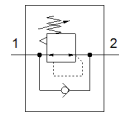

Slėgio regulatorius LR-1/4-QS-6

Gaminio numeris: 153537
Nebetiekiamas produktas

FESTO

Type to be discontinued. Available until 2021. See Support Portal for alternative products.

Tech. Duomenys

Savybės	Reikšmė
Valdiklio funkcija	Pastovus išėjimo slėgis su antriniu išmetimu
Pneumatinis pajungimas, portas 1	G1/4
Pneumatinis pajungimas, portas 2	QS-6
Montavimo tipas	Su sriegiu
Standartinis nominalus srauto debitas	98 l/min
Iėjimo slėgis 1	0 ... 9 bar
Aplinkos temperatūra	0 ... 60 °C
Material housing	PBT-sustiprintas
Darbinė terpė	Suslėgto oro kokybė pagal ISO8573-1:2010 [7:-:-]
Vykdiklio užraktas	Sraigtinis varžtas su užfiksuojama veržle
Montavimo pozicija	Bet koks
Konstrukcija	tiesiogiai valdomas stūmoklio regulatorius su uždaru suslėgto oro padavimu
Slėgio valdymo diapazonas	1 ... 8 bar
Produkto svoris	59 g
Material of threaded plug	Žalvaris Nikeliuota
Material of threaded seal	PTFE