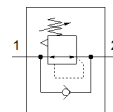

Slėgio regulatorius LR-1/8-QS-6

Gaminio numeris: 153535
Nebetiekiamas produktas

FESTO

Type to be discontinued. Available until 2021. See Support Portal for alternative products.

Tech. Duomenys

Savybės	Reikšmė
Valdiklio funkcija	Pastovus išėjimo slėgis su antriniu išmetimu
Pneumatinis pajungimas, portas 1	G1/8
Pneumatinis pajungimas, portas 2	QS-6
Montavimo tipas	Su sriegiu
Standartinis nominalus srauto debitas	63 l/min
Iėjimo slėgis 1	0 ... 9 bar
Aplinkos temperatūra	0 ... 60 °C
Material housing	PBT-sustiprintas
Darbinė terpė	Suslėgto oro kokybė pagal ISO8573-1:2010 [7:-:-]
Vykdiklio užraktas	Sraigtinis varžtas su užfiksuojama veržle
Montavimo pozicija	Bet koks
Konstrukcija	tiesiogiai valdomas stūmoklio regulatorius su uždaru suslėgto oro padavimu
Slėgio valdymo diapazonas	1 ... 8 bar
Produkto svoris	36 g
Material of threaded plug	Žalvaris Nikeliuota
Material of threaded seal	PTFE