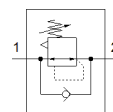

Slėgio regulatorius LR-M5-QS-6

Gaminio numeris: 153533
Nebetiekiamas produktas

FESTO

Type to be discontinued. Available until 2021. See Support Portal for alternative products.

Tech. Duomenys

Savybės	Reikšmė
Valdiklio funkcija	Pastovus išėjimo slėgis su antriniu išmetimu
Pneumatinis pajungimas, portas 1	M5
Pneumatinis pajungimas, portas 2	QS-6
Montavimo tipas	Su sriegiu
Standartinis nominalus srauto debitas	41 l/min
Iėjimo slėgis 1	0 ... 9 bar
Aplinkos temperatūra	0 ... 60 °C
Material housing	PBT-sustiprintas
Darbinė terpė	Suslėgto oro kokybė pagal ISO8573-1:2010 [7:-:-]
Vykdiklio užraktas	Sraigtinis varžtas su užfiksuojama veržle
Montavimo pozicija	Bet koks
Konstrukcija	tiesiogiai valdomas stūmoklio regulatorius su uždaru suslėgto oro padavimu
Slėgio valdymo diapazonas	1 ... 8 bar
Produkto svoris	16 g
Material of threaded plug	Žalvaris Nikeliuota
Material of threaded seal	PTFE