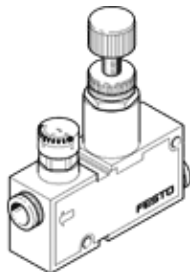

Slėgio regulatorius LRMA-QS-4

Gaminio numeris: 153495
Nebetiekiamas produktas

FESTO

Su manometru.

Type to be discontinued. Available until 2021. See Support Portal for alternative products.

Tech. Duomenys

Savybės	Reikšmė
Valdiklio funkcija	Pastovus išėjimo slėgis su antriniu išmetimu
Pneumatinis pajungimas, portas 1	QS-4
Pneumatinis pajungimas, portas 2	QS-4
Montavimo tipas	Su kiauryme
Standartinis nominalus srauto debitas	50 l/min
Iėjimo slėgis 1	0 ... 9 bar
Aplinkos temperatūra	0 ... 60 °C
Material housing	PBT-sustiprintas
Darbinė terpė	Suslėgto oro kokybė pagal ISO8573-1:2010 [7:-:-]
Vykdiklio užraktas	Sraigtinis varžtas su užfiksuojama veržle
Montavimo pozicija	Bet koks
Konstrukcija	tiesiogiai valdomas stūmoklio regulatorius su uždaru suslėgto oro padavimu
Manometras	su manometru
Slėgio valdymo diapazonas	1 ... 8 bar
Produkto svoris	45 g
Material of threaded plug	Žalvaris Nikeliuota
Material of threaded seal	PTFE