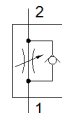

Tech. Duomenys

Savybės	Reikšmė
Skirstytuvo funkcija	vienos padėties srauto kontrolės funkcija oro tiekimui
Pneumatinis pajungimas, portas 1	6 mm vidinio skersmens žarnelės jungčiai su veržle
Pneumatinis pajungimas, portas 2	Išorinis sriegis G1/4
Reguliuojantis elementas	Varžtas
Montavimo tipas	Su sriegiu
Nominalus srauto debitas droseliavimo kryptimi	540 l/min
Standartinis nominalus srauto debitas prieš droseliavimo kryptį	410 ... 585 l/min
Aplinkos temperatūra	-10 ... 60 °C
Montavimo pozicija	Bet koks
Darbiis slėgis visam temperatūros diapozonui.	0,3 ... 10 bar
Standard flow rate in flow control direction 0.6->0 MPa (6->0 bar, 87->0 psi)	840 l/min
Standard flow rate in non-return direction at 0.6->0 MPa (6->0 bar, 87->0 psi)	635 ... 910 l/min
Darbinė terpė	Suslėgto oro kokybė pagal ISO8573-1:2010 [7:4:4]
Reikalavimai darbinei ir valdymo terpei	Galima naudoti oro tepimą (pradėjus tepti, tolimesniam darbui oro tepimas būtinas)
PWIS conformity	VDMA24364-B1/B2-L
Terpės temperatūra	-10 ... 60 °C
Nominalus dydis	6 mm
Maksimalus priveržimo momentas	11 Nm
Produkto svoris	45 g
Material of threaded plug	Aliuminio liejinys
Informacija	atitinka RoHS
Material seals	NBR
Material adjusting screw	Žalvaris
Material swivel fitting	Cinkuota