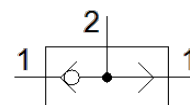

## Tech. Duomenys

Savybės	Reikšmė
Skirstytuvo funkcija	ARBA funkcija
Pneumatinis pajungimas, portas 1	1/8 NPT
Pneumatinis pajungimas, portas 2	1/8 NPT
Montavimo tipas	Su kiauryme
Standartinis nominalus srauto debitas	500 l/min
Darbinis slėgis	1 ... 10 bar
Aplinkos temperatūra	-10 ... 60 °C
Material housing	Aliuminio liejinys
Darbinė terpė	Suslėgto oro kokybė pagal ISO8573-1:2010 [7:-:-]
Nominalus dydis	4 mm
Montavimo pozicija	Bet koks
Reikalavimai darbinei ir valdymo terpei	Galima naudoti oro tepimą (pradėjus tepti, tolimesniam darbui oro tepimas būtinas)
PWIS conformity	VDMA24364-B1/B2-L
Terpės temperatūra	-10 ... 60 °C
Produkto svoris	45 g
Pneumatinis pajungimas, portas 3	NPT1/8-27
Informacija	atitinka RoHS
Material seals	NBR