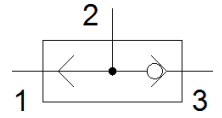

OR 모듈
OS-2-R-M5
 Part Number: 7423

FESTO

자료 시트

특징	값
밸브 기능	또는 기능
공압 연결구, 포트 1	PK-4
공압 연결구, 포트 2	PK-4
마운팅 형태	관통 홀 포함
작동 압력	0.001 ... 6 bar
PWIS conformity	VDMA24364-B2-L
공압 연결구, 포트 3	PK-4