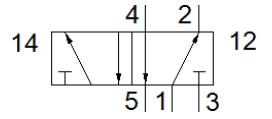

기본 밸브 C-5/2-1/2

Part Number: 5811

Classic - 신규 프로젝트에 사용하지 말 것

대체 가능한 제품은 검색창에 타입코드의 앞 4자리를 입력하시면
찾으실 수 있습니다.

FESTO

자료 시트

특징	값
PWIS conformity	VDMA24364 zone III