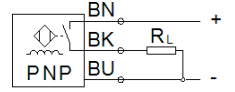

근접 센서 SIEF-M30B-PS-K-L

Part Number: 553550

FESTO

케이블 포함, 함몰형 마운팅

자료 시트

특징	값
디자인	원형
표준에 따름	EN 60947-5-2
인증	RCM Mark c UL us - Listed (OL)
CE 심볼 (declaration of conformity 참조)	EU-EMV 가이드라인에 대응
재질 사항	RoHS 에 승인
공칭 스위칭 거리	10 mm
주변 온도	-30 ... 70 °C
반복 정밀도	0.55 mm
스위치 출력	PNP
스위칭 부품 기능	초기상태 열림 접점
최대 스위칭 주기, DC	2,000 Hz
최대 출력 전류	200 mA
회로 단락 보호	펄스
작동 전압 범위 DC	10 ... 30 V
극성 보호	모든 전기 연결용
전기 연결	3-심 케이블
케이블 길이	2.5 m
케이블 피복 소재	TPE-U(PU)
사이즈	M30
설치 형태	함몰형
제품 중량	191 g
하우징 소재	황동 TPE-O 크롬-도금
작동 상태 표시	황색 LED
유연한 케이블 설치를 동반한 주위 온도	-5 ... 70 °C
보호 등급	IP68
자계에 대한 간섭 방지	DC 및 AC 자계
서지 강도	0.8 kV
부식 방지 등급 KBK	2 - 부식 응력 수준 보통
PWIS conformity	VDMA24364-B2-L
오염 등급	3