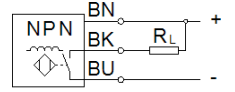

근접 센서 SIEF-M18B-NS-K-L

Part Number: 553548

FESTO

케이블 포함, 함몰형 마운팅

자료 시트

특징	값
디자인	원형
표준에 따름	EN 60947-5-2
인증	RCM Mark c UL us - Listed (OL)
CE 심볼 (declaration of conformity 참조)	EU-EMV 가이드라인에 대응
재질 사항	RoHS 에 승인
공칭 스위칭 거리	5 mm
주변 온도	-30 ... 70 °C
반복 정밀도	0.28 mm
스위치 출력	NPN
스위칭 부품 기능	초기상태 열림 접점
최대 스위칭 주기, DC	3,000 Hz
최대 출력 전류	200 mA
회로 단락 보호	펄스
작동 전압 범위 DC	10 ... 30 V
극성 보호	모든 전기 연결용
전기 연결	3-심 케이블
케이블 길이	2.5 m
케이블 피복 소재	TPE-U(PU)
사이즈	M18
설치 형태	함몰형
제품 중량	124 g
하우징 소재	황동 TPE-O 크롬-도금
작동 상태 표시	황색 LED
유연한 케이블 설치를 동반한 주위 온도	-5 ... 70 °C
보호 등급	IP68
자계에 대한 간섭 방지	DC 및 AC 자계
서지 강도	0.8 kV
부식 방지 등급 KBK	2 - 부식 응력 수준 보통
PWIS conformity	VDMA24364-B2-L
오염 등급	3