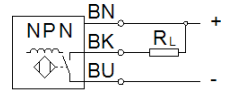

## 자료 시트

특징	값
디자인	원형
표준에 따름	EN 60947-5-2
인증	RCM Mark c UL us - Listed (OL)
CE 심볼 (declaration of conformity 참조)	EU-EMV 가이드라인에 대응
재질 사항	RoHS 에 승인
공칭 스위칭 거리	3 mm
주변 온도	-30 ... 70 °C
반복 정밀도	0.16 mm
스위치 출력	NPN
스위칭 부품 기능	초기상태 열림 접점
최대 스위칭 주기, DC	3,000 Hz
최대 출력 전류	200 mA
회로 단락 보호	펄스
작동 전압 범위 DC	10 ... 30 V
극성 보호	모든 전기 연결용
전기 연결	3-심 케이블
케이블 길이	2.5 m
케이블 피복 소재	TPE-U(PU)
사이즈	M12
설치 형태	함몰형
제품 중량	105 g
하우징 소재	황동 TPE-O 크롬-도금
작동 상태 표시	황색 LED
유연한 케이블 설치를 동반한 주위 온도	-5 ... 70 °C
보호 등급	IP68
자계에 대한 간섭 방지	DC 및 AC 자계
서지 강도	0.8 kV
부식 방지 등급 KBK	2 - 부식 응력 수준 보통
PWIS conformity	VDMA24364-B2-L
오염 등급	3