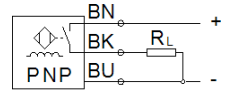

근접 센서 SIEF-M12B-PS-K-L

Part Number: 553542

FESTO

케이블 포함, 함몰형 마운팅

자료 시트

특징	값
디자인	원형
표준에 따름	EN 60947-5-2
인증	RCM Mark c UL us - Listed (OL)
CE 심볼 (declaration of conformity 참조)	EU-EMV 가이드라인에 대응
재질 사항	RoHS 에 승인
공칭 스위칭 거리	3 mm
주변 온도	-30 ... 70 °C
반복 정밀도	0.16 mm
스위치 출력	PNP
스위칭 부품 기능	초기상태 열림 접점
최대 스위칭 주기, DC	3,000 Hz
최대 출력 전류	200 mA
회로 단락 보호	펄스
작동 전압 범위 DC	10 ... 30 V
극성 보호	모든 전기 연결용
전기 연결	3-심 케이블
케이블 길이	2.5 m
케이블 피복 소재	TPE-U(PU)
사이즈	M12
설치 형태	함몰형
제품 중량	105 g
하우징 소재	황동 TPE-O 크롬-도금
작동 상태 표시	황색 LED
유연한 케이블 설치를 동반한 주위 온도	-5 ... 70 °C
보호 등급	IP68
자계에 대한 간섭 방지	DC 및 AC 자계
서지 강도	0.8 kV
부식 방지 등급 KBK	2 - 부식 응력 수준 보통
PWIS conformity	VDMA24364-B2-L
오염 등급	3