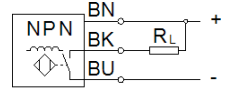

근접 센서 SIEF-M8B-NS-K-L

Part Number: 553540

FESTO

케이블 포함, 함몰형 마운팅

자료 시트

특징	값
디자인	원형
표준에 따름	EN 60947-5-2
인증	RCM Mark c UL us - Listed (OL)
CE 심볼 (declaration of conformity 참조)	EU-EMV 가이드라인에 대응
재질 사항	RoHS 에 승인
공칭 스위칭 거리	1.5 mm
주변 온도	-30 ... 70 °C
반복 정밀도	0.08 mm
스위치 출력	NPN
스위칭 부품 기능	초기상태 열림 접점
최대 스위칭 주기, DC	2,000 Hz
최대 출력 전류	150 mA
회로 단락 보호	펄스
작동 전압 범위 DC	10 ... 30 V
극성 보호	모든 전기 연결용
전기 연결	3-심 케이블
케이블 길이	2.5 m
케이블 피복 소재	TPE-U(PU)
사이즈	M8
설치 형태	함몰형
제품 중량	61.4 g
하우징 소재	PA PP 고합금 강철, 부식방지
작동 상태 표시	황색 LED
유연한 케이블 설치를 동반한 주위 온도	-5 ... 70 °C
보호 등급	IP68
자계에 대한 간섭 방지	DC 및 AC 자계
서지 강도	0.8 kV
부식 방지 등급 KBK	2 - 부식 응력 수준 보통
PWIS conformity	VDMA24364-B2-L
오염 등급	3