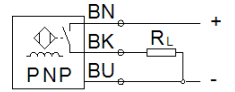

근접 센서 SIEF-M8B-PS-K-L

Part Number: 553538

FESTO

케이블 포함, 함몰형 마운팅

자료 시트

특징	값
디자인	원형
표준에 따름	EN 60947-5-2
인증	RCM Mark c UL us - Listed (OL)
CE 심볼 (declaration of conformity 참조)	EU-EMV 가이드라인에 대응
재질 사항	RoHS 에 승인
공칭 스위칭 거리	1.5 mm
주변 온도	-30 ... 70 °C
반복 정밀도	0.08 mm
스위치 출력	PNP
스위칭 부품 기능	초기상태 열림 접점
최대 스위칭 주기, DC	2,000 Hz
최대 출력 전류	150 mA
회로 단락 보호	펄스
작동 전압 범위 DC	10 ... 30 V
극성 보호	모든 전기 연결용
전기 연결	3-심 케이블
케이블 길이	2.5 m
케이블 피복 소재	TPE-U(PU)
사이즈	M8
설치 형태	함몰형
제품 중량	61.4 g
하우징 소재	PA PP 고합금 강철, 부식방지
작동 상태 표시	황색 LED
유연한 케이블 설치를 동반한 주위 온도	-5 ... 70 °C
보호 등급	IP68
자계에 대한 간섭 방지	DC 및 AC 자계
서지 강도	0.8 kV
부식 방지 등급 KBK	2 - 부식 응력 수준 보통
PWIS conformity	VDMA24364-B2-L
오염 등급	3