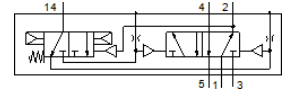

# 펄스 계수기 VLL-5-PK-3

Part Number: 4606

FESTO

서브-베이스 포함

## 자료 시트

특징	값
작동 압력	3 ... 8 bar
PWIS conformity	VDMA24364-B1/B2-L