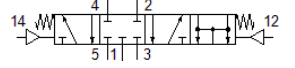

# 공압 밸브 VL-5/4-1/4

Part Number: 4574  
단종 예정 제품

FESTO

단종 예정 제품. 2022년까지 사용 가능. 대체 제품에 대해서는 Support Portal을 참조하십시오.

## 자료 시트

특징	값
밸브 기능	5/4 닫힘
작동 압력 MPa	0 ... 1 MPa
작동 압력	0 ... 10 bar
주변 온도	-10 ... 60 °C
제품 중량	800 g
공압 연결구, 포트 1	G1/4
공압 연결구, 포트 2	G1/4
공압 연결구, 포트 3	G1/4
공압 연결구, 포트 4	G1/4
공압 연결구, 포트 5	G1/4