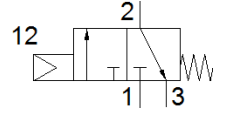

기본 밸브 몸체 LC-3-1/8

Part Number: 3737
단종 예정 제품

FESTO

단종 예정 제품. 2018년까지 사용 가능. 대체 제품에 대해서는 Support Portal을 참조하십시오.

자료 시트

특징	값
표준 공칭 유량	80 l/min
작동 압력	0 ... 8 bar
공압 연결구, 포트 1	G1/8