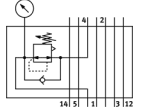

중간 압력 조절 플레이트 LR-ZP-A-D-1

Part Number: 35969
단종 예정 제품

ISO 밸브 용

단종 예정 제품. 2018년까지 사용 가능. 대체 제품에 대해서는
Support Portal을 참조하십시오.

FESTO

자료 시트

특징	값
압력 조절 범위	0.5 ... 12 bar
입력 압력 1	<= 14 bar
인증	UL - Recognized (OL)
재질 사항	PWIS 물질 함유