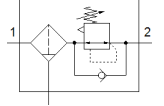

## 자료 시트

| 특징               | 값  |
|------------------|--|
| 사이즈              | MAXI                                       |
| 시리즈              | D  |
| 액츄에이터 자물쇠        | 잠금 장치 포함 회전 손잡이                            |
| 조립 위치            | 수평 +/- 5                                   |
| 필터 등급            | 5 μm                                       |
| 응축수 배수기          | 수동 회전                                      |
| 디자인 구조           | 압력 게이지 미포함 필터 압력 조절기                       |
| 최대 응축수 용량        | 80 cm <sup>3</sup>                         |
| 바울 보호망           | 금속 바울 보호망                                  |
| 압력 게이지           | G1/4이 준비됨                                  |
| 작동 압력            | 1 ... 16 bar                               |
| 압력 조절 범위         | 0.5 ... 12 bar                             |
| 최대 압력 Hysteresis | 0.4 bar                                    |
| 표준 공칭 유량         | 7,500 l/min                                |
| 작동 매체            | ISO 8573-1:2010 [-:9:]에 준하는 압축 공기<br>가스 주입 |
| 작동 및 파일럿 매체 확인   | 윤활 작동 가능 (추후 작동을 위해 다음에 나중에 요구됨)           |
| 부식 방지 등급 KBK     | 2 - 부식 응력 수준 보통                            |
| PWIS conformity  | VDMA24364-B1/B2-L                          |
| 보관 온도            | -10 ... 60 °C                              |
| 출력에서 공기 청정 등급    | 압축 공기, ISO8573-1:2010 [6:8:4]<br>가스 주입     |
| 매체 온도            | -10 ... 60 °C                              |
| 주변 온도            | -10 ... 60 °C                              |
| 제품 중량            | 1,370 g                                    |
| 마운팅 형태           | 라인 설치<br>액세서리 포함<br>옵션                     |
| 공압 연결구, 포트 1     | G1/2                                       |
| 공압 연결구, 포트 2     | G1/2                                       |
| 재질 사항            | RoHS 에 승인                                  |
| 하우징 소재           | 아연 다이캐스트                                   |
| 보울 소재            | PC   |