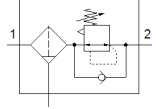

## 자료 시트

| 특징               | 값  |
|------------------|--|
| 사이즈              | MAXI                                       |
| 시리즈              | D  |
| 액츄에이터 자물쇠        | 잠금 장치 포함 회전 손잡이                            |
| 조립 위치            | 수평 +/- 5                                   |
| 필터 등급            | 40 µm                                      |
| 응축수 배수기          | 수동 회전                                      |
| 디자인 구조           | 압력 게이지 미포함 필터 압력 조절기                       |
| 최대 응축수 용량        | 43 cm <sup>3</sup>                         |
| 바울 보호망           | 급속 바울 보호망                                  |
| 압력 게이지           | G1/4이 준비됨                                  |
| 작동 압력            | 1 ... 16 bar                               |
| 압력 조절 범위         | 0.5 ... 7 bar                              |
| 최대 압력 Hysteresis | 0.4 bar                                    |
| 표준 공칭 유량         | 7,800 l/min                                |
| 작동 매체            | ISO 8573-1:2010 [-:9-]에 준하는 압축 공기<br>가스 주입 |
| 작동 및 파일럿 매체 확인   | 윤활 작동 가능 (추후 작동을 위해 다음에 나중요구됨)             |
| 부식 방지 등급 KBK     | 2 - 부식 응력 수준 보통                            |
| PWIS conformity  | VDMA24364-B1/B2-L                          |
| 보관 온도            | -10 ... 60 °C                              |
| 출력에서 공기 청정 등급    | 압축 공기, ISO8573-1:2010 [7:8:4]<br>가스 주입     |
| 매체 온도            | -10 ... 60 °C                              |
| 주변 온도            | -10 ... 60 °C                              |
| 제품 중량            | 1,600 g                                    |
| 마운팅 형태           | 라인 설치                                      |
| 공압 연결구, 포트 1     | G1   |
| 공압 연결구, 포트 2     | G1   |
| 재질 사항            | RoHS 에 승인                                  |
| 하우징 소재           | 아연 다이캐스트                                   |
| 보울 소재            | PC   |