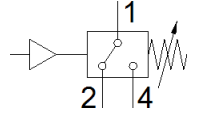

# 압력 스위치 PEV-1/4-A-SW27-B-OD

Part Number: 175252

FESTO

설정 압력값 도달 시 Open 또는 close 전기 회로.  
조절 가능 압력 스위칭 포인트 . 전기 소켓 없음.

## 자료 시트

특징	값
CE 심볼 (declaration of conformity 참조 )	EU 저전압 가이드라인에 대응
UKCA marking (see declaration of conformity)	To UK instructions for electrical equipment
측정된 변수	상대 압력
측정 방법	공압/전기 압력 변환기
작동 압력	1 ... 10 bar
작동 매체	압축 공기, ISO8573-1:2010 [7:-:-]
매체 온도	-20 ... 80 °C
주변 온도	-30 ... 100 °C
스위칭 부품 기능	전환 스위치
최대 스위칭 주기	3 Hz
최대 스위칭 출력 전압 AC	250 V
최대 스위칭 출력 전압 DC	250 V
최대 출력 전류	4,000 mA
전기 연결	4-핀 플러그
마운팅 형태	나사산
조립 위치	어디든
공압 연결구	G1/4
제품 중량	900 g
하우징 소재	PA66-GF30 스틸, 아연도금
멤브레인 소재	NBR
조절 범위의 하한치	1 ... 10 bar
보호 등급	IP65
PWIS conformity	VDMA24364-B1/B2-L