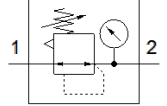

압력 조절기 LR-1/4-D-MINI-NPT

Part Number: 173648

Classic - 신규 프로젝트에 사용하지 말 것

압력 게이지 포함, 작업 압력 최고 12 bar.

대체 가능한 제품은 검색창에 타입코드의 앞 4자리를 입력하시면 찾으실 수 있습니다.

FESTO

자료 시트

특징	값
사이즈	MINI
시리즈	D
작동 매체	압축 공기, ISO8573-1:2010 [7:4:4] 가스 주입
작동 및 파일럿 매체 확인	윤활 작동 가능 (추후 작동을 위해 다음에 나중에 요구됨)
부식 방지 등급 KBK	2 - 부식 응력 수준 보통
PWIS conformity	VDMA24364-B1/B2-L
출력에서 공기 청정 등급	압축 공기, ISO8573-1:2010 [7:4:4] 가스 주입
공압 연결구, 포트 1	1/4 NPT
공압 연결구, 포트 2	1/4 NPT
재질 사항	RoHS 에 승인