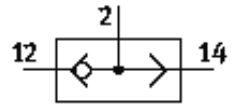

OR 게이트 OS-1/8-B-CT

Part Number(&P): 165694

FESTO

단종 예정, 2010년까지만 가능.

자료 시트

특징	값
밸브 기능	또는 기능
공압 연결구, 포트 1	G1/8
공압 연결구, 포트 2	G1/8
마운팅 형태	관통 홀 포함
표준 공칭 유량	500 l/min
작동 압력	1 ... 10 bar
주변 온도	-10 ... 60 °C
하우징에 대한 재질 정보	알루미늄
작동 매체	필터처리, 비윤활 압축 공기 필터처리, 윤활 압축 공기
공칭 사이즈	4 mm
매체 온도	-10 ... 60 °C
공압 연결구, 포트 3	G1/8
재질 사항	동성분 및 PTFE 제거형
씰에 대한 재질 정보	NBR