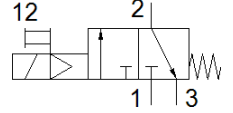

# Start 밸브 HEE-1/8-D-MINI-24

Part Number: 165068

Classic - 신규 프로젝트에 사용하지 말 것

서비스 유니트와 결합하여 사용.

대체 가능한 제품은 검색창에 타입코드의 앞 4자리를 입력하시면  
찾으실 수 있습니다.

FESTO

## 자료 시트

특징	값
작동 압력	2.5 ... 16 bar
특성 코일 자료	24 V DC: 3 W
허용 가능 전압 파동	+/- 10 %
작동 매체	압축 공기, ISO8573-1:2010 [7:4:4] 가스 주입
작동 및 파일럿 매체 확인	윤활 작동 가능 (추후 작동을 위해 다음에 나중에 요구됨)
재질 사항	RoHS 에 승인
PWIS conformity	VDMA24364-B1/B2-L
출력에서 공기 청정 등급	압축 공기, ISO8573-1:2010 [7:4:4] 가스 주입
전기 연결	EN 175301-803에 따른 플러그 패턴 C타입 플러그 DIN EN 175301-803에 따름