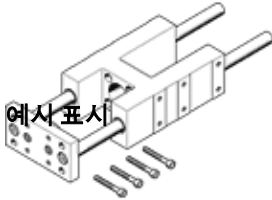

가이드 유니트 FENG-3"- -GF

Part Number: 151744

FESTO

평판 베어링 가이드 포함, 회전 방지 기능, 가이드의 고정도 실현.
단종 예정 제품. 2021년까지 사용 가능. 대체 제품에 대해서는
Support Portal을 참조하십시오.

자료 시트

특징	값
사이즈	3"
행정거리	0.4 ... 20 "
조립 위치	어디든
가이드	평판-베어링 가이드
디자인 구조	가이드
주변 온도	-4 ... 176 °F
치환력	70 N
10 mm 행정거리 당 추가 중량	70 g
0 mm 행정거리 당 기본 중량	10,720 g
마운팅 형태	내부 (압) 나사산 포함
가이드 컴포넌트 소재	고합금 강철
하우징 소재	전조 알루미늄 합금