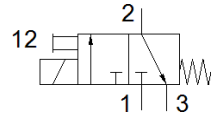

# 솔레노이드 밸브 MFH-3-1/8-SEU

Part Number: 11121

FESTO

수동 작동, 급속 배기 내장형

## 자료 시트

특징	값
밸브 기능	3/2 닫힘, 단동 솔레노이드
작동 압력	0.5 ... 8 bar
보호 등급	IP65
PWIS conformity	VDMA24364-B2-L
공압 연결구, 포트 1	G1/8
공압 연결구, 포트 2	G1/8
공압 연결구, 포트 3	G1/8
재질 사항	RoHS 에 승인