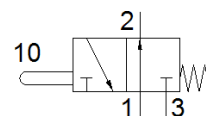

プランジャバルブ VO-3-1/4-B

部品番号: 9157

FESTO

ノーマルクローズ
負圧での使用可

データシート

特長	値
バルブ機能	3方弁ノーマルオープン
操作方法	メカ機構
標準流量	600 l/min
使用圧力	-0.95 ... 10 bar
構造	ポペット弁
オリフィス径	7 mm
制御方法	直動
PWIS conformity	VDMA24364-B1/B2-L
周囲温度	-10 ... 60 °C
推力	128 N
質量	130 g
取付方法	取付穴
エア接続ポート 1	G1/4
エア接続ポート 2	G1/4
エア接続ポート 3	G1/4
Material seals	NBR
Material housing	アルミダイカスト