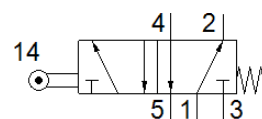

ローレバーバルブ

R-5-1/4-B

部品番号: 8996

FESTO

負圧での使用可

データシート

特長	値
バルブ機能	5方弁シングル
操作方法	メカ機構
標準流量	550 l/min
使用圧力	-0.95 ... 10 bar
構造	ポペット弁
オリフィス径	7 mm
制御方法	直動
PWIS conformity	VDMA24364-B1/B2-L
周囲温度	-10 ... 60 °C
推力	75 N
質量	340 g
取付方法	取付穴
エア接続ポート 1	G1/4
エア接続ポート 2	G1/4
エア接続ポート 3	G1/4
エア接続ポート 4	G1/4
エア接続ポート 5	G1/4
Material seals	NBR
Material housing	アルミダイカスト