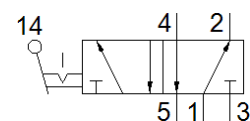

手動レバーバルブ

H-5-1/4-B

部品番号: 8995

FESTO

負圧での使用可

データシート

特長	値
バルブ機能	5方弁ダブル
標準流量	550 l/min
使用圧力	-0.95 ... 10 bar
構造	ポペット弁
オリフィス径	7 mm
制御方法	直動
PWIS conformity	VDMA24364-B1/B2-L
周囲温度	-10 ... 60 °C
推力	2 N
質量	510 g
取付方法	取付穴
エア接続ポート 1	G1/4
エア接続ポート 2	G1/4
エア接続ポート 3	G1/4
エア接続ポート 4	G1/4
エア接続ポート 5	G1/4
Material seals	NBR
Material housing	アルミダイカスト