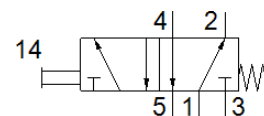

タッチレバーバルブ TH-5-1/4-B

部品番号: 8994

FESTO

ノーマルクローズ
負圧での使用可

データシート

特長	値
バルブ機能	5方弁シングル
標準流量	550 l/min
使用圧力	-0.95 ... 10 bar
構造	ポペット弁
オリフィス径	7 mm
制御方法	直動
PWIS conformity	VDMA24364-B1/B2-L
周囲温度	-10 ... 60 °C
推力	34 N
質量	320 g
取付方法	取付穴
エア接続ポート 1	G1/4
エア接続ポート 2	G1/4
エア接続ポート 3	G1/4
エア接続ポート 4	G1/4
エア接続ポート 5	G1/4
Material seals	NBR
Material housing	アルミダイカスト