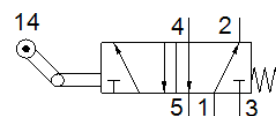

Toggle lever valve

L-5-1/4-B

部品番号: 8993

FESTO

アイドルリターン及び内径3mmバブ形ニップル付、配管の方法により、ノーマルオープンとしてもノーマルクローズとしても使用可

負圧での使用可

データシート

特長	値
バルブ機能	5方弁シングル
操作方法	メカ機構
標準流量	550 l/min
使用圧力	-0.95 ... 10 bar
構造	ポペット弁
オリフィス径	7 mm
制御方法	直動
PWIS conformity	VDMA24364-B1/B2-L
周囲温度	-10 ... 60 °C
推力	71.5 N
質量	360 g
取付方法	取付穴
エア接続ポート 1	G1/4
エア接続ポート 2	G1/4
エア接続ポート 3	G1/4
エア接続ポート 4	G1/4
エア接続ポート 5	G1/4
Material seals	NBR
Material housing	アルミダイカスト