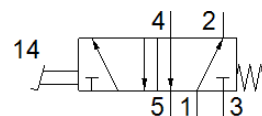

# フートバルブ F-5-1/4-B

部品番号: 8992

FESTO

ロック無し  
負圧での使用可

## データシート

特長	値
バルブ機能	5方弁シングル
操作方法	手動操作
標準流量	550 l/min
使用圧力	-0.95 ... 10 bar
構造	ポペット弁
リターン方式	メカスプリング
オリフィス径	7 mm
取付方向	任意
制御方法	直動
流れ方向	逆流不可
作動流体	ISO8573-1:2010 [7:4:4]準拠の圧縮エア
PWIS conformity	VDMA24364-B1/B2-L
周囲温度	-10 ... 60 °C
推力	78 N
質量	705 g
取付方法	取付穴
エア接続ポート 1	G1/4
エア接続ポート 2	G1/4
エア接続ポート 3	G1/4
エア接続ポート 4	G1/4
エア接続ポート 5	G1/4
Material seals	NBR
Material housing	アルミダイカスト