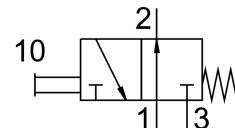

タッチレバーバルブ THO-3-1/4-B

製品番号: 8990

FESTO

データシート

特徴	値
バルブ機能	3ポート, NO
標準公称流量	600 l/min
空気圧作動ポート	G1/4
作動電圧	-0.95 bar...10 bar
構造	プレートシート
呼び径	7 mm
制御方法	ダイレクト
LABS 認証	VDMA24364-B1/B2-L
周囲温度	-10 -C...60 -C
作動力	22.5 N
製品質量	210 g
取付方法	取付穴付
エア接続ポート 1	G1/4
空気圧接続 2	G1/4
空気圧ポート 3	G1/4
材質 シール	NBR
材質ハウジング	アルミダイキャスト