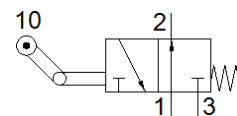

Toggle lever valve LO-3-1/4-B

部品番号: 8989

FESTO

アイドルリターン付、ノーマルオープン
負圧での使用可

データシート

特長	値
バルブ機能	3方弁ノーマルオープン
操作方法	メカ機構
標準流量	600 l/min
使用圧力	-0.95 ... 10 bar
構造	ポペット弁
オリフィス径	7 mm
制御方法	直動
PWIS conformity	VDMA24364-B1/B2-L
周囲温度	-10 ... 60 °C
推力	50 N
質量	250 g
取付方法	取付穴
エア接続ポート 1	G1/4
エア接続ポート 2	G1/4
エア接続ポート 3	G1/4
Material seals	NBR
Material housing	アルミダイカスト