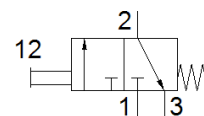

タッチレバーバルブ TH-3-1/4-B

部品番号: 8983

FESTO

ノーマルクローズ
負圧での使用可

データシート

特長	値
バルブ機能	3方弁ノーマルクローズ
標準流量	600 l/min
使用圧力	-0.95 ... 10 bar
構造	ポペット弁
オリフィス径	7 mm
制御方法	直動
PWIS conformity	VDMA24364-B1/B2-L
周囲温度	-10 ... 60 °C
推力	10.5 N
質量	210 g
取付方法	取付穴
エア接続ポート 1	G1/4
エア接続ポート 2	G1/4
エア接続ポート 3	G1/4
Material seals	NBR
Material housing	アルミダイカスト