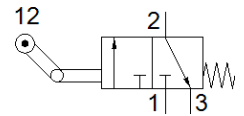

# ローレバーバルブ L-3-1/4-B

部品番号: 8982

FESTO

アイドルリターン付、ノーマルクローズ  
負圧での使用可

## データシート

特長	値
バルブ機能	3方弁ノーマルクローズ
操作方法	メカ機構
標準流量	600 l/min
使用圧力	-0.95 ... 10 bar
構造	ポペット弁
オリフィス径	7 mm
制御方法	直動
PWIS conformity	VDMA24364-B1/B2-L
周囲温度	-10 ... 60 °C
推力	24.5 N
質量	250 g
取付方法	取付穴
エア接続ポート 1	G1/4
エア接続ポート 2	G1/4
エア接続ポート 3	G1/4
Material seals	NBR
Material housing	アルミダイカスト