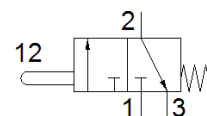

プランジャバルブ V-3-1/4-B

部品番号: 6808

FESTO

ノーマルクローズ
負圧での使用可 (真空接続部は1(P))

データシート

特長	値
バルブ機能	3方弁ノーマルクローズ
操作方法	メカ機構
標準流量	600 l/min
使用圧力	-0.95 ... 10 bar
構造	ポペット弁
オリフィス径	7 mm
制御方法	直動
PWIS conformity	VDMA24364-B1/B2-L
周囲温度	-10 ... 60 °C
推力	70 N
質量	130 g
取付方法	取付穴
エア接続ポート 1	G1/4
エア接続ポート 2	G1/4
エア接続ポート 3	G1/4
Material seals	NBR
Material housing	アルミダイカスト