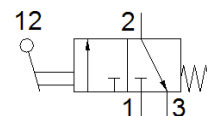

タッチレバーバルブ TH-3-M5

部品番号: 6758

FESTO

ノーマルクローズ
負圧での使用可

データシート

特長	値
バルブ機能	3方弁ノーマルクローズ
標準流量	80 l/min
使用圧力	-0.95 ... 8 bar
構造	ポペット弁
オリフィス径	2 mm
制御方法	直動
作動流体	ISO8573-1:2010 [-:-:-]準拠の圧縮エア
作動/パイロット流体に注意	給油運転可能 (継続運転に必要)
PWIS conformity	VDMA24364-B1/B2-L
周囲温度	-10 ... 60 °C
推力	8 N
質量	37 g
取付方法	取付穴
エア接続ポート 1	M5
エア接続ポート 2	M5
Material seals	NBR
Material housing	亜鉛ダイカスト