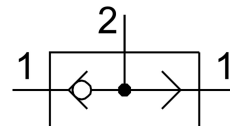

# OR素子 OS-1/4-B

製品番号: 6682

FESTO

## データシート

特徴	値
バルブ機能	OR機能
エア接続ポート 1	G1/4
空気圧接続 2	G1/4
取付方法	取付穴付
標準公称流量	1170 l/min
作動電圧	1 bar...10 bar
周囲温度	-10 °C...60 °C
材質ハウジング	鍛造アルミ合金
作動流体	ISO 8573-1:2010 [7:...] 準拠の圧縮空気
呼び径	6.5 mm
取付位置	任意
使用流体/制御流体の情報	潤滑運転可(潤滑運転の場合は常に潤滑が必要)
LABS 認証	VDMA24364-B1/B2-L
流体温度	-10 °C...60 °C
製品質量	110 g
空気圧ポート 3	G1/4
マテリアルに関する注意事項	RoHS 準拠
材質シール	NBR