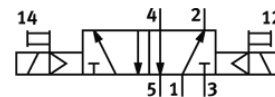

ソレノイドバルブ

CJM-5/2-1/2-FH

部品番号: 6228

Classic - nicht für Neukonstruktionen verwenden

プラグソケット付、マニュアル操作付、サブベース無し

Modern alternatives can be found by entering the first four characters of the type code in the search field.

FESTO

データシート

特長	値
バルブ機能	5方弁ダブル
操作方法	電気
使用圧力	1.5 ... 8 bar
制御方法	パイロット式
PWIS conformity	VDMA24364 zone III
エア接続ポート 1	サブベース
エア接続ポート 2	サブベース
エア接続ポート 3	サブベース
エア接続ポート 4	サブベース
エア接続ポート 5	サブベース